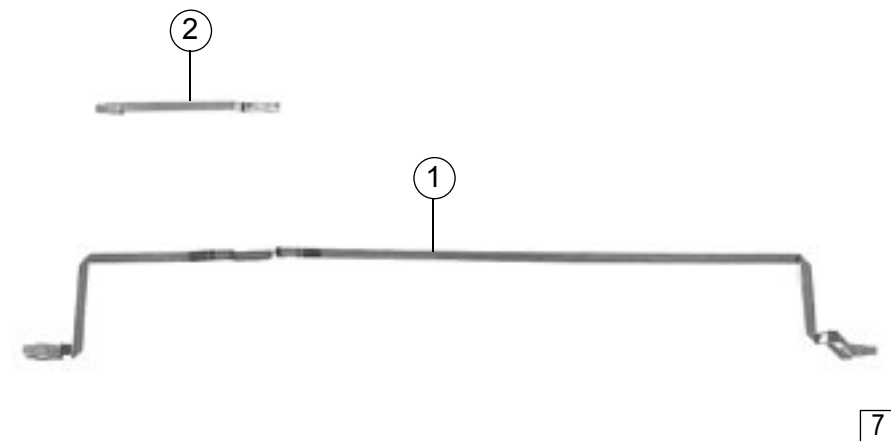

Pos.Nr. Pos.no. Position	Beschreibung Description Désignation	Preisgruppe Price bracket Catégorie de prix	Art.-Nr. Art.no. Réf.
1	Lichtleitstab unten <i>Light transmission below</i>	91406	8
2	Lichtleitstab oben <i>Light transmission bar top</i>	91407	4
3	Brückenstecker <i>Connector</i>	100644	7
4	Drahtlampe 16 V <i>Light bulb 16 V</i>	109321	10
5	Platine komplett <i>Printed circuit assembly</i>	111741	43
6	Stirnfenster <i>Front window</i>	113015	4
7	Gehäuse komplett Betr.Nr. 215 077-9 <i>Body assembly Loco no. 215 077-9</i>	113019	58
8	Teilesatz Fenster-/Lichtblende <i>Window-/Light cover set</i>	113022	12
9	Puffer <i>Buffer</i>	113023	2

~ Wechselstrom / AC

10	Decoder Motorola lastgeregelt <i>Decoder "Motorola" load regulated</i>	10738	
----	---	-------	--

Pos.Nr. Pos.no. Position	Beschreibung Description Désignation	Preisgruppe Price bracket Catégorie de prix	Art.-Nr. Art.no. Réf.
1	Hafringesatz Traction tyre set	85622	19
2	Schraube 2 x 9,5 Screw 2 x 9,5	85799	2
3	Schneckenzahnrad Worm gear	86490	4
4	Zahnrad z=17 Gear T=17	86520	2
5	Kardanwelle Cardan shaft	87099	3
6	Kardanschale lang Cardan bearing long	87100	3
7	Standardkupplung Standard coupling	89246	5
8	Schneckenachslager Worm axle bearing	89749	6
9	Radkontakt Wheel current contact strip	89943	2
10	Schneckensatz Worm set	105073	24
11	Zahnrad z=17; m 0,4 Gear T=17; m 0,4	109251	2
12	Motor Motor	112137	57
13	Radsatz ohne Hafringe Wheelset without traction tires	112462	18
14	Radsatz mit 2 Hafringen Wheelset with 2 traction tires	112463	20
15	Zwischenzahnrad z=18; m 0,4 Gear T=18; m 0,4	112464	2
16	Rahmen Main frame	112465	30
17	Distanzplättchen Spacer	113017	3
18	Teilesatz Parts set	113018	23
19	Getriebesatz Gear part	113020	19
20	Kupplungshalter Coupling holder	113021	2