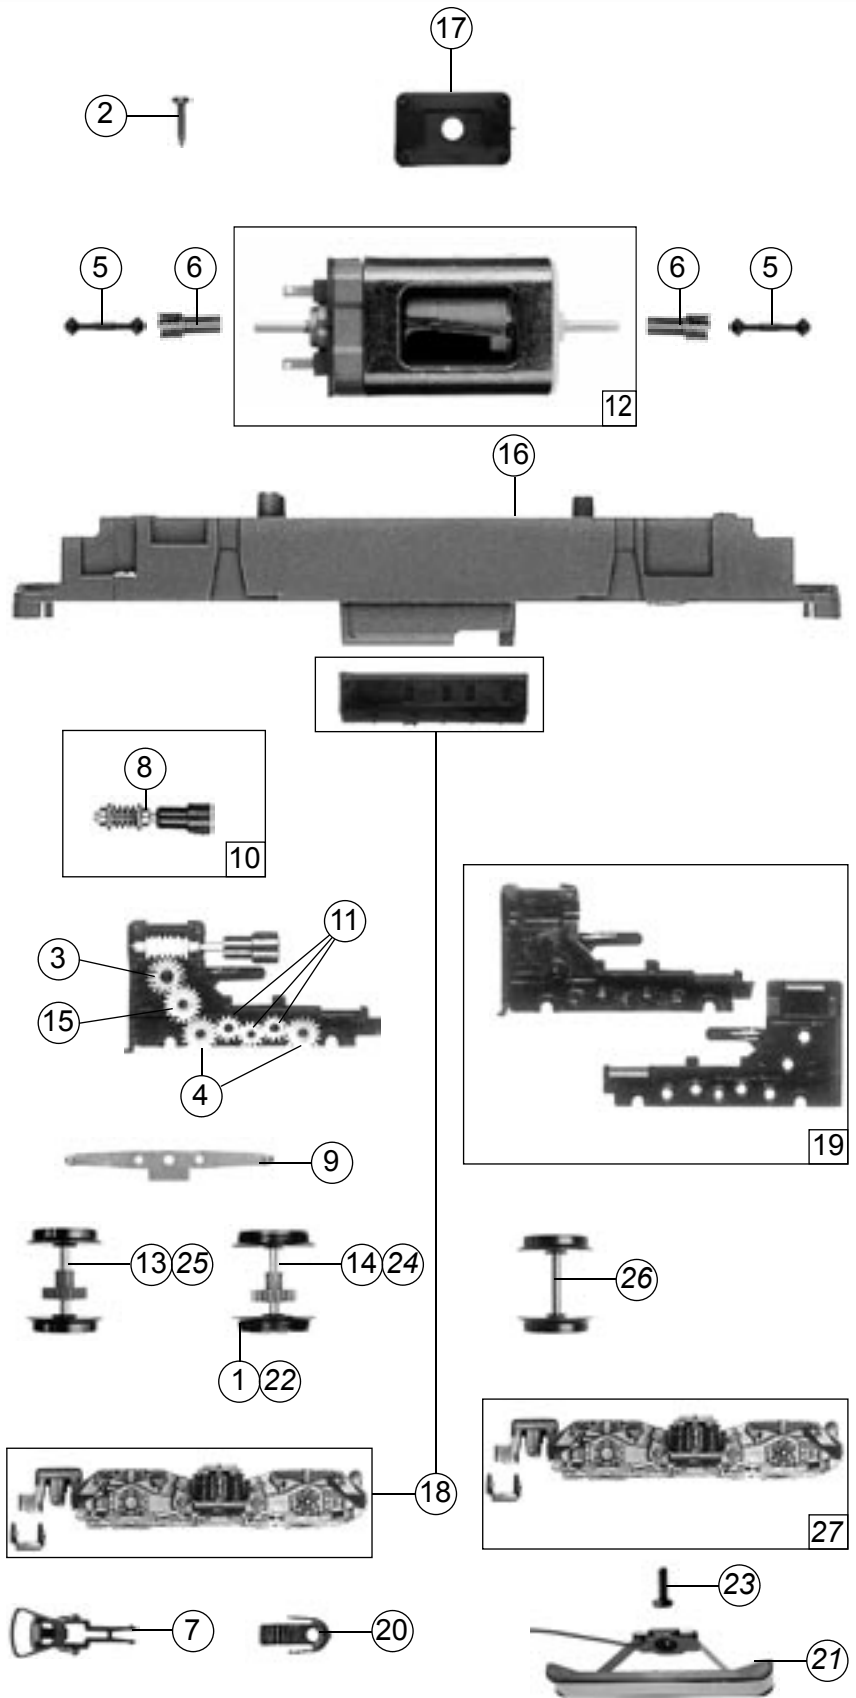

Pos.Nr. Pos.no. Position	Beschreibung Description Désignation	Preisgruppe Price bracket Catégorie de prix	Art.-Nr. Art.no. Réf.
1	Hafringesatz Traction tyre set	85622	19
2	Schraube 2 x 9,5 Screw 2 x 9,5	85799	2
3	Schneckenzahnrad Worm gear	86490	4
4	Zahnrad z=17 Gear T=17	86520	2
5	Kardanwelle Cardan shaft	87099	3
6	Kardanschale lang Cardan bearing long	87100	3
7	Standardkupplung Standard coupling	89246	5
8	Schneckenachslager Worm axle bearing	89749	6
9	Radkontakt Wheel current contact strip	89943	2
10	Schneckensatz Worm set	105073	24
11	Zahnrad z=17; m 0,4 Gear T=17; m 0,4	109251	2
12	Motor Motor	112137	57
13	Radsatz ohne Hafringe Wheelset without traction tires	112462	18
14	Radsatz mit 2 Hafringen Wheelset with 2 traction tires	112463	20
15	Zwischenzahnrad z=18; m 0,4 Gear T=18; m 0,4	112464	2
16	Rahmen Main frame	112465	30
17	Distanzplättchen Spacer	113017	3
18	Teilesatz Parts set	113018	23
19	Getriebesatz Gear part	113020	19
20	Kupplungshalter Coupling holder	113021	2

~ Wechselstrom / AC

21	Flüsterschleifer Whisper wiper	40064	
22	Hafringesatz Set with traction tires	85623	16
23	Schraube M 1,5x5 Screw M 1,5x5	108137	2
24	Radsatz mit Hafringen Wheelset with traction tires	112322	20
25	Radsatz Wheelset	112323	18
26	Radsatz ohne Zahnrad Wheelset without gear	112685	16
27	Drehgestellblende für Schleifer Bogie frame for wiper	113025	20

Ersatzteile erhalten Sie bei Ihrem Fachhändler,
Ihrer Landesvertretung, oder bei:
*You can order your Replacement Parts at your
local dealer, your country representative, or:*
Passez commande des pièces détachées
chez votre détaillant, chez le S.A.V. de votre
importateur national ou en direct au S.A.V.
ROCO:

**ROCO Modellspielwaren
VertriebsgmbH & Co. Handels KG
- Service -
Georg-Wrede-Straße 49
D 83395 Freilassing**
☎ +49 / (0)86 54 / 47 63 0
Fax: +49 / (0)86 54 / 47 63 50
E-Mail: service@roco-online.de