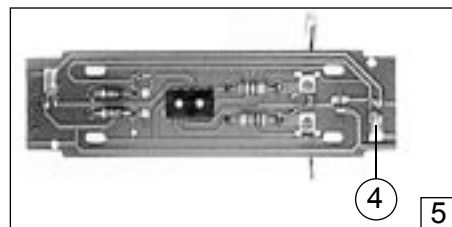

Pos.Nr. Pos.no. Position	Beschreibung Description Désignation	Preisgruppe Price bracket Catégorie de prix	Art.-Nr. Art.no. Réf.
1	Lichtleitstab unten <i>Light transmission below</i>	91406	8
2	Lichtleitstab oben <i>Light transmission bar top</i>	91407	4
3	Brückenstecker <i>Connector</i>	100644	7
4	Drahtlampe 16 V <i>Light bulb 16 V</i>	109321	10
5	Platine komplett <i>Printed circuit assembly</i>	111741	43
6	Stirnfenster <i>Front window</i>	113015	4
7	Gehäuse komplett Betr.Nr. 215 077-9 <i>Body assembly Loco no. 215 077-9</i>	113019	58
8	Teilesatz Fenster-/Lichtblende <i>Window-/Light cover set</i>	113022	12
9	Puffer <i>Buffer</i>	113023	2

~ Wechselstrom / AC

10	Decoder Motorola lastgeregelt <i>Decoder "Motorola" load regulated</i>	10738	
----	---	-------	--

Pos.Nr. Pos.no. Position	Beschreibung Description Désignation	Preisgruppe Price bracket Catégorie de prix	Art.-Nr. Art.no. Réf.
1	Hafringesatz Traction tyre set	85622	19
2	Schraube 2 x 9,5 Screw 2 x 9,5	85799	2
3	Schneckenzahnrad Worm gear	86490	4
4	Zahnrad z=17 Gear T=17	86520	2
5	Kardanwelle Cardan shaft	87099	3
6	Kardanschale lang Cardan bearing long	87100	3
7	Standardkupplung Standard coupling	89246	5
8	Schneckenachslager Worm axle bearing	89749	6
9	Radkontakt Wheel current contact strip	89943	2
10	Schneckensatz Worm set	105073	24
11	Zahnrad z=17; m 0,4 Gear T=17; m 0,4	109251	2
12	Motor Motor	112137	57
13	Radsatz ohne Hafringe Wheelset without traction tires	112462	18
14	Radsatz mit 2 Hafringen Wheelset with 2 traction tires	112463	20
15	Zwischenzahnrad z=18; m 0,4 Gear T=18; m 0,4	112464	2
16	Rahmen Main frame	112465	30
17	Distanzplättchen Spacer	113017	3
18	Teilesatz Parts set	113018	23
19	Getriebesatz Gear part	113020	19
20	Kupplungshalter Coupling holder	113021	2