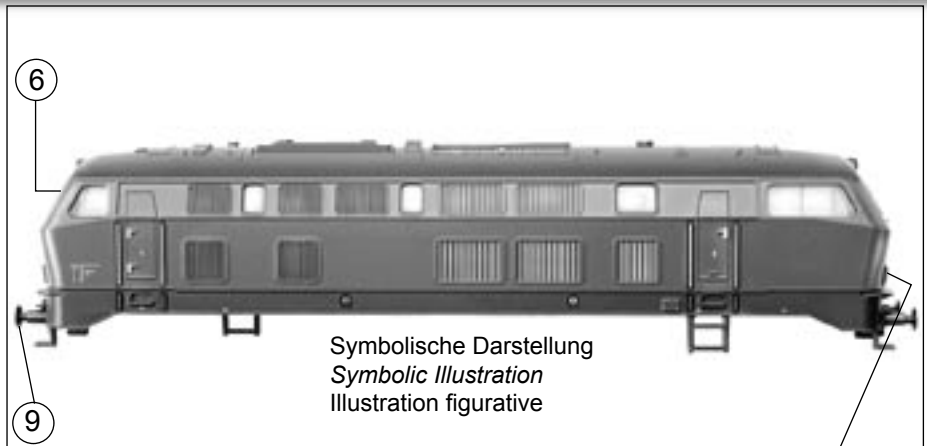

Pos.Nr. Pos.no. Position	Beschreibung Description Désignation	Preisgruppe Price bracket Catégorie de prix	Art.-Nr. Art.no. Réf.
1	Lichtleitstab unten <i>Light transmission below</i>	91406	8
2	Lichtleitstab oben <i>Light transmission bar top</i>	91407	4
3	Brückenstecker <i>Connector</i>	100644	7
4	Drahtlampe 16 V <i>Light bulb 16 V</i>	109321	10
5	Platine komplett <i>Printed circuit assembly</i>	111741	43
6	Stirnfenster <i>Front window</i>	113015	4
7	Gehäuse komplett Betr.Nr. 215 077-9 <i>Body assembly Loco no. 215 077-9</i>	113019	58
8	Teilesatz Fenster-/Lichtblende <i>Window-/Light cover set</i>	113022	12
9	Puffer <i>Buffer</i>	113023	2

~ Wechselstrom / AC

10	Decoder Motorola lastgeregelt <i>Decoder "Motorola" load regulated</i>	10738	
----	---	-------	--

Pos.Nr. Pos.no. Position	Beschreibung Description Désignation	Preisgruppe Price bracket Catégorie de prix	Art.-Nr. Art.no. Réf.
1	Hafringesatz Traction tyre set	85622	19
2	Schraube 2 x 9,5 Screw 2 x 9,5	85799	2
3	Schneckenzahnrad Worm gear	86490	4
4	Zahnrad z=17 Gear T=17	86520	2
5	Kardanwelle Cardan shaft	87099	3
6	Kardanschale lang Cardan bearing long	87100	3
7	Standardkupplung Standard coupling	89246	5
8	Schneckenachslager Worm axle bearing	89749	6
9	Radkontakt Wheel current contact strip	89943	2
10	Schneckensatz Worm set	105073	24
11	Zahnrad z=17; m 0,4 Gear T=17; m 0,4	109251	2
12	Motor Motor	112137	57
13	Radsatz ohne Hafringe Wheelset without traction tires	112462	18
14	Radsatz mit 2 Hafringen Wheelset with 2 traction tires	112463	20
15	Zwischenzahnrad z=18; m 0,4 Gear T=18; m 0,4	112464	2
16	Rahmen Main frame	112465	30
17	Distanzplättchen Spacer	113017	3
18	Teilesatz Parts set	113018	23
19	Getriebesatz Gear part	113020	19
20	Kupplungshalter Coupling holder	113021	2